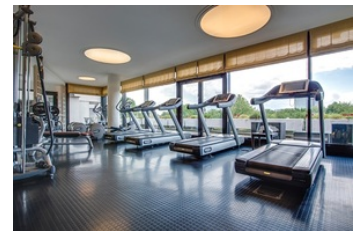

Ihr Seminarhotel

Radisson Blu Hotel

Marseiller Str. 2 | 20355 Hamburg | 040 35020

Impressionen

Beschreibung

Das Radisson Blu Hotel Hamburg liegt zentral direkt am botanischen Garten „Planten un Blomen“ und bietet beste Anreisemöglichkeiten mit den öffentlichen Verkehrsmitteln. Auch die berühmten Sehenswürdigkeiten, wie die historische Speicherstadt, der Hamburger Hafen, die Michelskirche und die neue Elbphilharmonie befinden sich in der Nähe des Hotels. Die spektakuläre Aussicht über die Hansestadt ist das absolute Highlight der höchsten Eventlocation Hamburgs. Am Abend können Sie in der Hotelbar über den Dächern der Stadt den Tag mit den anderen Teilnehmern ausklingen lassen.