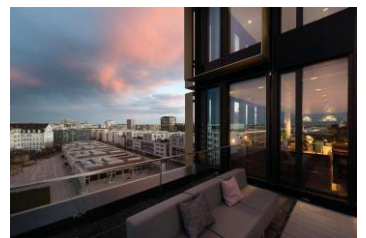

Ihr Seminarstandort

Design Offices München Nove

Luise-Ullrich-Str.14
80636 München
Telefon: 089/2620710
muenchen.nove@designoffices.de

Der Standort Design Offices München Nove, ist Teil des faszinierenden Bürokomplexes. Der moderne Bürokomplex, entworfen von Stararchitekt Antonio Citterio, ist ein wahres Architektur-Highlight, das in München seinesgleichen sucht. Die Verkehrsanbindung in der Umgebung ist hervorragend. Sowohl die Haltestellen für den öffentlichen Nah- und Fernverkehr als auch die Anbindung über den Mittleren Ring sind nur wenige Minuten entfernt. Die angrenzende Dachterrasse der Rooftop Lounge ist eine tolle Location für atemberaubende Business Events mit 180° Blick über München.

Aktuelle Informationen zum Hotel finden Sie unter:
www.designoffices.de/standorte/muenchen-nove

WLAN

Terrasse

Sehenswürdigkeiten

Panoramablick

Ihr W.A.F. Team wünscht Ihnen ein erfolgreiches Seminar im Design Office München Nove.