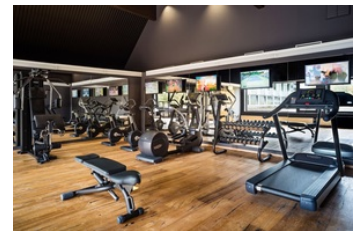

Impressionen

Beschreibung

Hochwertig ausgestattetes Hotel auf dem Betzenberg mit Biergarten und Außenterrasse

Das 3-Sterne Superior Hotel liegt nur wenige Minuten vom Fritz-Walter-Stadion entfernt auf dem Betzenberg. Die hochwertig ausgestatteten Zimmer haben größtenteils eigene Balkone. Das Hotel ist der ideale Standort für ein gelungenes W.A.F. Seminar. Nach einem erfolgreichen Seminartag haben Sie die Möglichkeit, in der hoteleigenen Bar und Lounge oder der Außenterrasse mit Biergarten zu entspannen. Auch die Sauna und der Fitnessbereich mit modernen Technogym Geräten, Pool Billard, Darts und Tischtennisplatte stehen Ihnen kostenfrei zur Verfügung. An schönen Tagen bietet sich außerdem der in ca. 30 Minuten zu Fuß erreichbare Volkspark zum Abschalten und Krafttanken an.

Weitere Seminare in diesem Hotel finden Sie unter:

<https://www.waf-seminar.de/h6586>

Ausstattung

Parken kostenpflichtig

Terrasse

Park

WLAN

Fitnessraum

Sehenswürdigkeiten

Hotelbar

Jogging