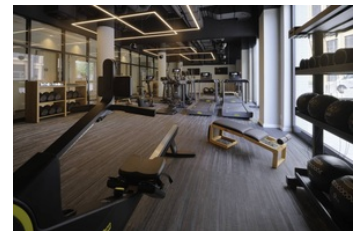

Impressionen

Beschreibung

Am Rheinufer gelegenes Hotel nahe der Kölner Messe und der Lanxess Arena

Das nahe des Rheinufers gelegene Hotel an diesem wichtigem Medien- und Wirtschaftsstandort umfasst 135 Studios sowie 36 One-Bedroom-Apartments, die durch ihre hervorragende Ausstattung bestechen. Außerdem bieten die modernen Tagungsräume mit Zugang zum Innenhof den optimalen Rahmen für ein erfolgreiches W.A.F. Seminar. Nach einem gelungenen Seminartag haben Sie die Möglichkeit, in der Bar den Tag mit anderen Teilnehmern entspannt ausklingen zu lassen oder auf der Terrasse den Blick zur Kölner Messe zu genießen. Der Wellnessbereich mit Sauna und Pool bietet zusätzliche Entspannung. Darüber hinaus lädt die ideale Lage dazu ein, den Kölner Dom und die Innenstadt zu besichtigen.

 Nichtraucherhotel

 Pool

 WLAN

 Hotelbar

 Sauna & Dampfbad

 Behindertengerecht

 Terrasse

 Fitnessraum