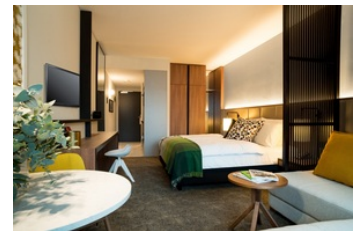

Ihr Seminarhotel

Adina Hotel Frankfurt Westend

Osloer Str. 3 | 60327 Frankfurt am Main | 069 2474200

Impressionen

Beschreibung

Stylishes Hotel liegt im Herzen des neugestalteten Europaviertel

Das Adina Apartment Hotel Frankfurt Westend liegt im "Europaviertel" der Stadt, inmitten des Wirtschafts- und Finanzzentrums der Stadt. Das Hotel bildet aufgrund der hervorragend ausgestatteten Zimmer und den ideal gestalteten Tagungsräumen den optimalen Rahmen für ein erfolgreiches W.A.F. Seminar. Nach einem gelungenen Seminartag haben Sie die Möglichkeit, im Restaurant "Alto" internationale Speisen zu genießen. Auch am Abend ist es der ideale Treffpunkt, um bei leckeren Drinks den Tag zusammen mit den anderen Teilnehmern entspannt ausklingen zu lassen. Sportliebhaber kommen im Fitnessbereich voll auf ihre Kosten und wer lieber die Umgebung erkunden mag, kommt nach einem kurzen Spaziergang in das Einkaufszentrum "Skyline Plaza" mit über 170 verschiedenen Geschäften, Restaurants und dem größten Indoor-Spa der Stadt.

Weitere Seminare in diesem Hotel finden Sie unter:

<https://www.waf-seminar.de/h7049>

Ausstattung

Parken kostenpflichtig

Behindertengerecht

Hotelbar

WLAN

Nichtraucherhotel