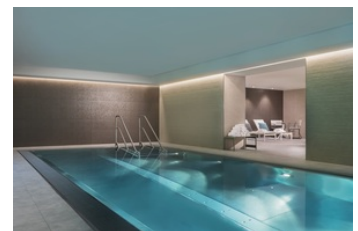

Impressionen

Beschreibung

Nahe des Leipziger Hauptbahnhofs gelegenes Hotel mit Pool und Fitnessbereich

Das Hotel liegt im Zentrum von Leipzig, nur wenige Minuten vom Hauptbahnhof entfernt. Die in warmen Holztönen gestalteten Apartments bieten den optimalen Rahmen zur Entspannung nach einem erfolgreichen Seminartag. Nutzen Sie den Fitnessbereich, um sich richtig auszupeinern oder schwimmen Sie ein paar Bahnen im luxuriösen, beheizten Pool. Im Herzen Leipzigs gibt es viele prachtvolle Kirchen, wie die St. Thomas Church, die Nikolaikirche und die Universitätskirche St. Pauli. Außerdem bietet die Stadt viele Museen zu verschiedensten Themen.

 WLAN

 Behindertengerecht

 Nichtraucherhotel

 Hotelbar

 Pool

 Sauna & Dampfbad

 Fitnessraum

 Sehenswürdigkeiten