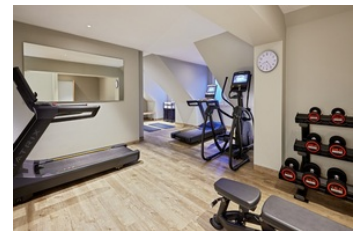

Impressionen

Beschreibung

Modernes Hotel in ruhiger Lage etwas außerhalb des Schweriner Stadtzentrums

Das moderne Hotel, eingebettet inmitten einer malerischen Seenlandschaft, bietet Ihnen die ideale Ausgangsbasis, um die Schönheit dieser Region zu erkunden. Der Bahnhof ist in nur wenigen Gehminuten gut zu erreichen und auch die historische Altstadt von Schwerin mit ihrem berühmten Schloss ist etwa zehn Autominuten vom Hotel entfernt. Starten Sie Ihren Seminartag mit einem ausgiebigen Frühstück im hoteleigenen Restaurant und erkunden Sie nach Ihrem erfolgreichen Seminar die zahlreichen Freizeitmöglichkeiten der Umgebung. Sei es eine Wanderung in der Natur, Wassersport auf den Seen oder ein Ausflug in die nahegelegene Landeshauptstadt. Am Abend lädt die Hotelbar dazu ein, sich mit anderen Seminarteilnehmern über die neuen Eindrücke auszutauschen und den Tag gemeinsam ausklingen zu lassen.

 Nichtraucherhotel

 Sehenswürdigkeiten

 WLAN

 Hotelbar

 Behindertengerecht

 Terrasse