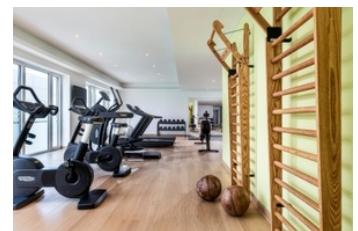

Impressionen

Beschreibung

Verkehrsgünstig gelegenes Hotel nahe der Stuttgarter Messe und Nähe zum Stadtzentrum

Direkt an der Messe Stuttgart und in unmittelbarer Nähe zum Flughafen gelegen, bietet dieses Hotel die perfekte Umgebung für konzentriertes Lernen und produktive Seminartage. Dank der ausgezeichneten Anbindung an öffentliche Verkehrsmittel erreichen Sie das Stadtzentrum in kürzester Zeit. Das stilvolle, moderne Design schafft eine inspirierende Atmosphäre, um Ihnen eine ideale Lernumgebung zu bieten. Nach einem intensiven Seminartag laden der hauseigene Fitness- und Wellnessbereich zum Entspannen ein. Auch Stuttgart selbst hat viel zu bieten: Entdecken Sie das renommierte Mercedes-Benz Museum oder genießen Sie einen Spaziergang durch den malerischen Schlossgarten. Die Kombination aus erstklassigem Komfort und kulturellen Highlights macht Ihren Aufenthalt zu einem rundum gelungenen Erlebnis.

 Behindertengerecht

 Wellness

 WLAN

 Hotelbar

 Fitnessraum