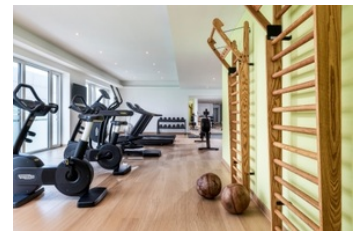

Impressionen

Beschreibung

Verkehrsgünstig gelegenes Hotel nahe der Stuttgarter Messe und Nähe zum Stadtzentrum

Direkt an der Messe Stuttgart und in unmittelbarer Nähe zum Flughafen gelegen, bietet dieses Hotel die perfekte Umgebung für konzentriertes Lernen und produktive Seminartage. Dank der ausgezeichneten Anbindung an öffentliche Verkehrsmittel erreichen Sie das Stadtzentrum in kürzester Zeit. Das stilvolle, moderne Design schafft eine inspirierende Atmosphäre, um Ihnen eine ideale Lernumgebung zu bieten. Nach einem intensiven Seminartag laden der hauseigene Fitness- und Wellnessbereich zum Entspannen ein. Auch Stuttgart selbst hat viel zu bieten: Entdecken Sie das renommierte Mercedes-Benz Museum oder genießen Sie einen Spaziergang durch den malerischen Schlossgarten. Die Kombination aus erstklassigem Komfort und kulturellen Highlights macht Ihren Aufenthalt zu einem rundum gelungenen Erlebnis.

 Behindertengerecht

 Wellness

 WLAN

 Hotelbar

 Fitnessraum