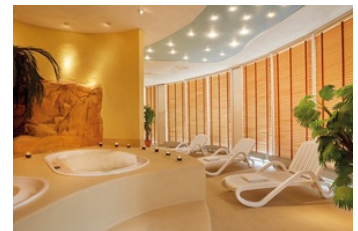

Impressionen

Beschreibung

Barrierefreies Hotel mit Lagunenpool und finnischer Sauna

Entdecken Sie dieses barrierefreie Hotel, ideal gelegen in der charmanten Stadt Magdeburg. Dank der ausgezeichneten Lage und der guten Anbindung an erreichen Sie das Stadtzentrum schnell und unkompliziert. In unmittelbarer Nähe finden Sie auch faszinierende Sehenswürdigkeiten wie den Magdeburger Dom und den Elbauenpark. Das 4-Sterne-Hotel bietet moderne, komfortabel ausgestattete Zimmer und eine einladende Atmosphäre, die perfekt für Seminarteilnehmer ist. Entspannen Sie in unserem einladenden Wellnessbereich mit Lagunenpool und finnischer Sauna oder genießen Sie köstliche Speisen in hauseigenem Restaurant. Alternativ können Sie nach einem erfolgreichen Seminartag den Abend gemütlich an der Hotelbar ausklingen lassen.

Ergänzende Informationen zur Anfahrt und Parkmöglichkeiten finden Sie auf der Hotelwebseite.

Weitere Seminare in diesem Hotel finden Sie unter:
<https://www.waf-seminar.de/h9220>

Ausstattung

Parken kostenpflichtig

Hotelbar

Fitnessraum

WLAN

Pool

Sehenswürdigkeiten

Behindertengerecht

Sauna & Dampfbad

Nichtraucherhotel

Wellness