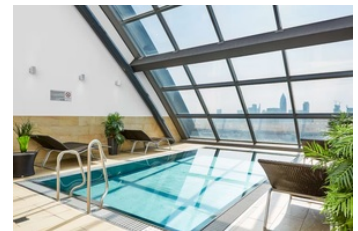

Impressionen

Beschreibung

Einzigartiges Hotel mit stilvoller Einrichtung und idealer Anbindung an das Stadtzentrum

Nur wenige Fahrminuten vom Stadtzentrum entfernt, empfängt Sie dieses einzigartige Hotel mit seiner runden Fassade. Das stilvolle Interieur, moderne Ausstattung und raumhohe Fenster schaffen eine angenehme Atmosphäre für konzentriertes Arbeiten und erholsame Pausen. Entspannen Sie nach einem intensiven Seminartag im Wellnessbereich auf der obersten Etage mit Pool, Sauna und Fitnessbereich. Die zentrale Lage ermöglicht es Ihnen, Frankfurt ganz unkompliziert zu erleben - ob bei einem Spaziergang entlang des Mains oder beim Besuch kultureller Highlights in der Innenstadt. Auch für kurze Auszeiten zwischendurch bietet das Hotel mit Sommerterrasse und stilvoller Lounge den passenden Rahmen für Erholung und Austausch. Es ist ein bargeldloses Hotel, das nur Karten und kontaktlose Zahlungen akzeptiert.

Nichtraucherhotel

Pool

Jogging

Hotelbar

Sauna & Dampfbad

Sehenswürdigkeiten