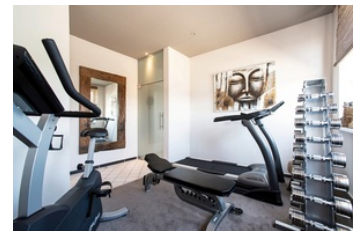

Impressionen

Beschreibung

Im Herzen von Saarlouis gelegenes Hotel mit sehr guter Anbindung

Im Herzen von Saarlouis, mit bester Anbindung, bietet das Hotel den optimalen Rahmen für ein erfolgreiches W.A.F. Seminar. Dank der zentralen Lage ist das Hotel leicht mit dem Auto oder den öffentlichen Verkehrsmitteln zu erreichen. Im Hotel erwarten Sie modern und komfortabel eingerichtete Zimmer, die eine einladende und ruhige Atmosphäre schaffen - perfekte Rahmenbedingungen für erholsame Nächte und produktives Arbeiten. Nach einem intensiven Seminartag lädt die charmante Altstadt von Saarlouis zu einem Spaziergang ein. Entdecken Sie die historischen Kasematten und den alten Stadtwall oder besuchen Sie das Museum Haus Ludwig für internationale Kunst. Am Abend lädt die Hotelbar dazu ein, mit Ihren Seminarkollegen entspannt den Tag ausklingen zu lassen und die Eindrücke des Tages in geselliger Runde Revue passieren zu lassen.